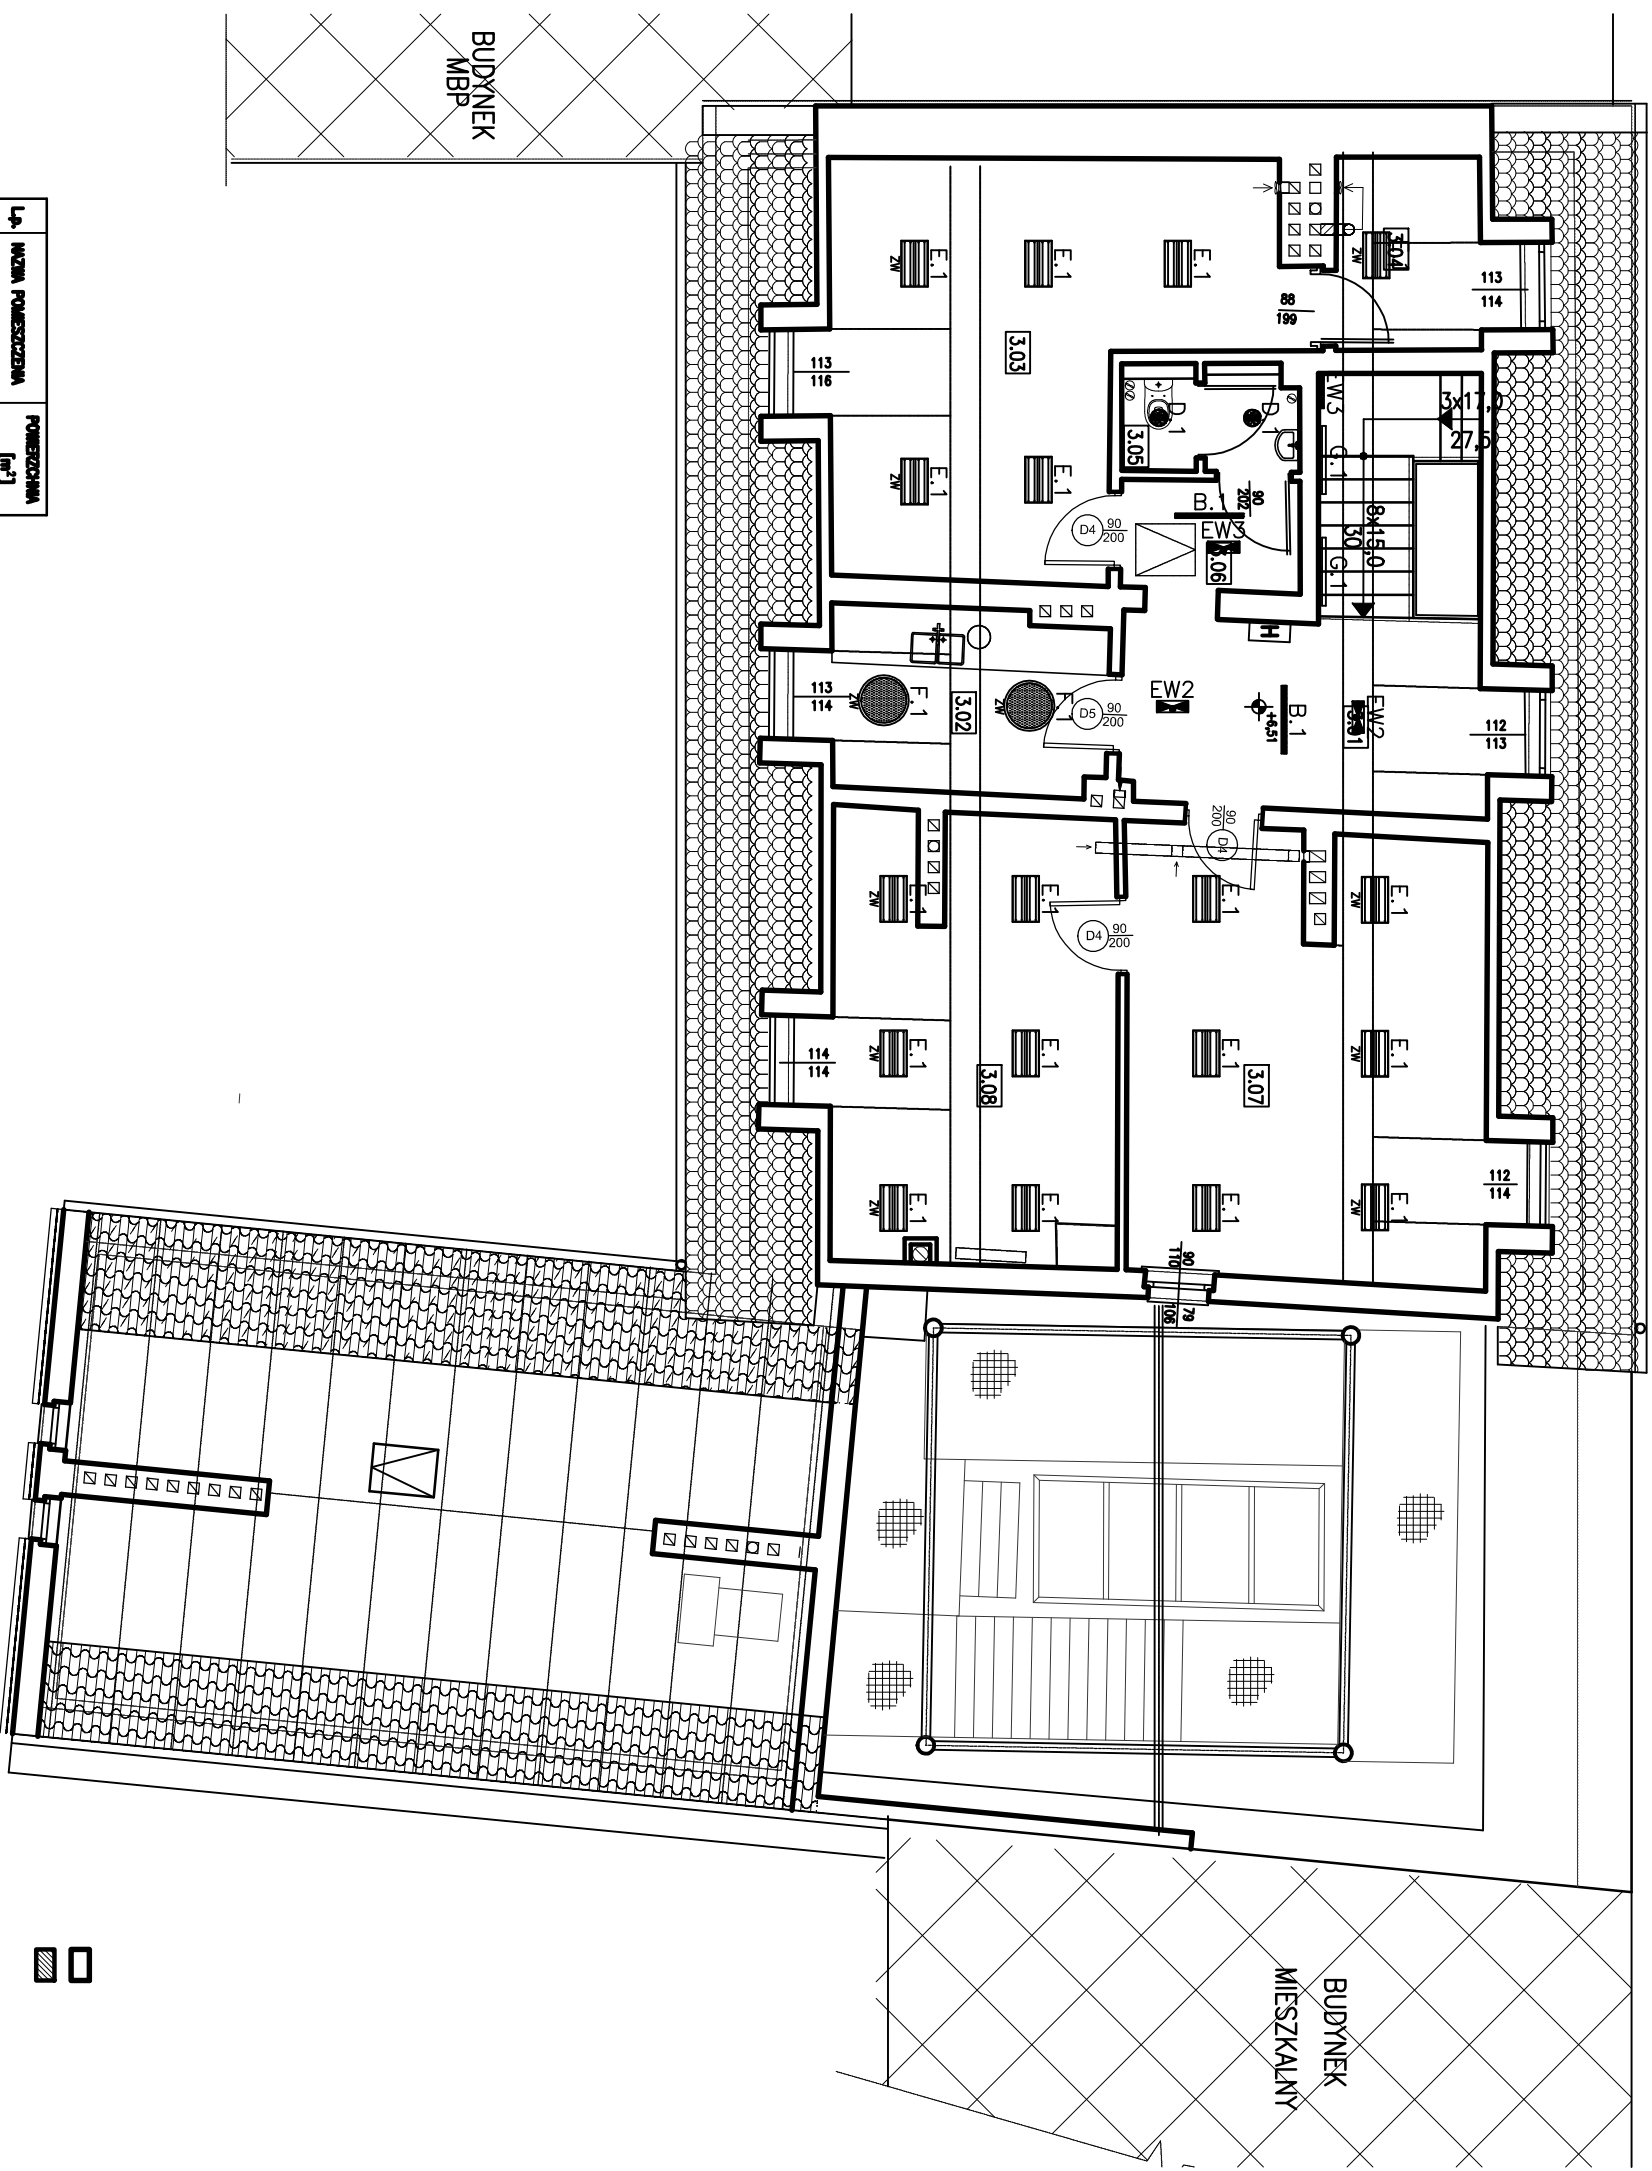

# RZUT PODDASZA

Lp.	NAZWA POMIESZCZENIA	POMIĘSZCZENIA [m <sup>2</sup> ]
3.01	KORIDOROWA, KLUBA, SPOKOJNA	17,19
3.02	KUCHNIA	4,52
3.03	BIŚCIECZKA	24,17
3.04	PIWOŁA PRYWAT	4,04
3.05	WC	3,48
3.06	KORIDOROWA - KUCHNIA	3,25
3.07	POMIĘSZCZENIA KUCHNIA	24,11
3.08	KORIDOROWA KUCHNIA	18,67

RZUT: 112.43