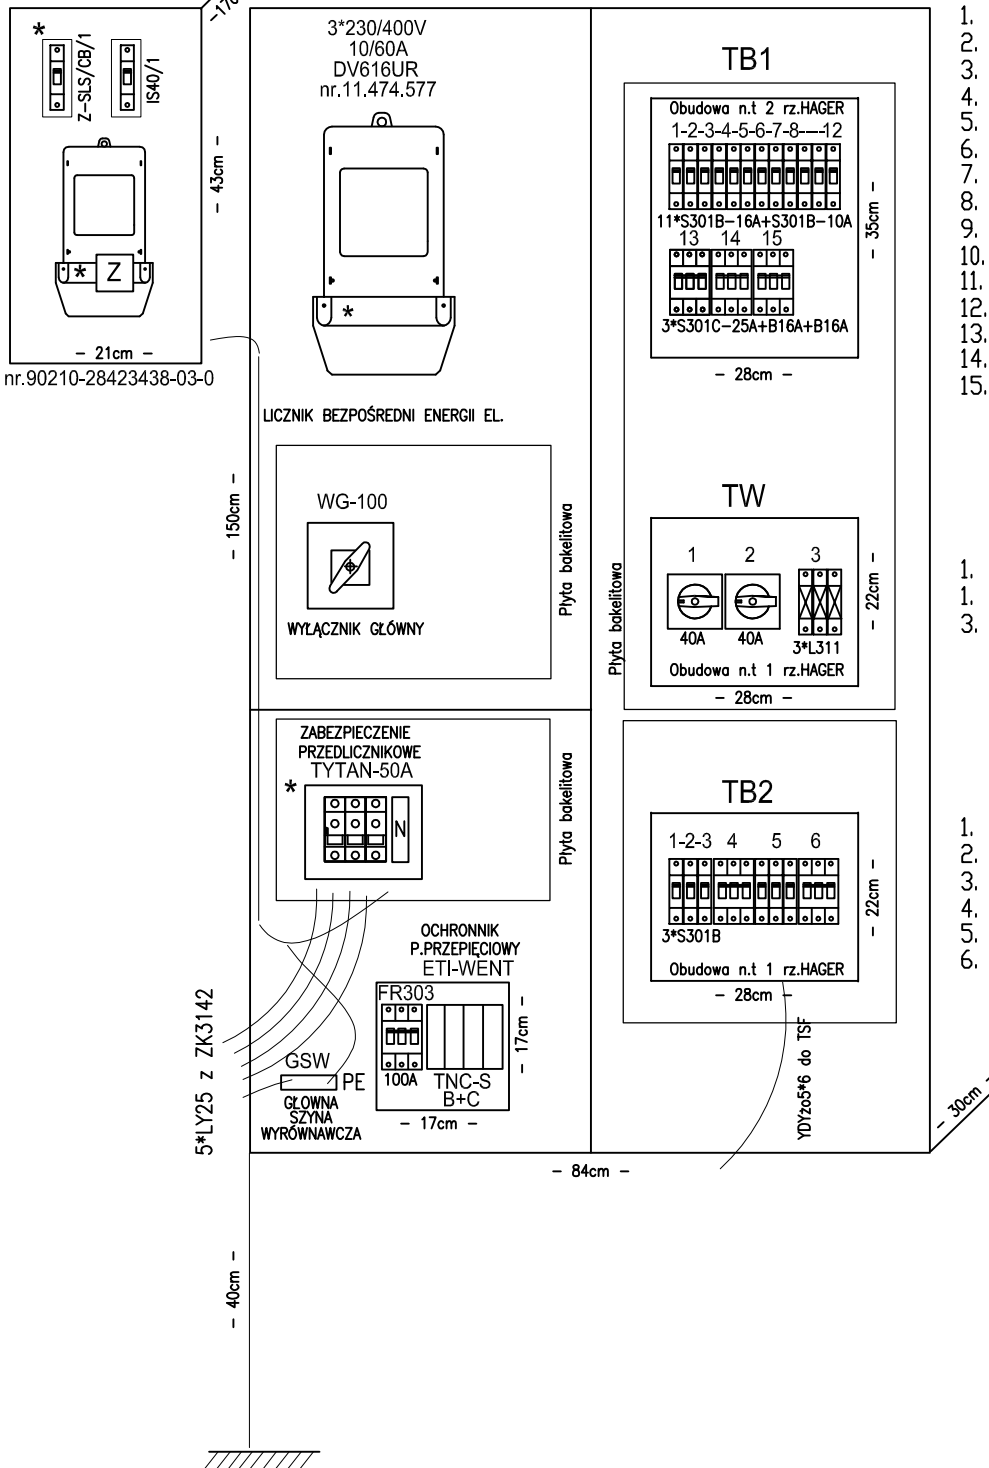

LICZNIK WĘZŁA  
ECO  
6A8cd  
230V-5/30A

OBUDOWA METAL, IP30  
RW-6NN+1F KUBIAK

# TABLICA GŁÓWNA TG PARTER

OBUDOWA Z DRZWIČZKAMI METALOWYMI

OZNACZENIA OBUDÓW NA TABLICY

1. Ośw.wystawa piwnica
2. Gn.230V piwnica,ośw.korytarza piwnica
3. Ośw.WC korytarz
4. Gn.230V piwnica pom. po lewej stronie
5. Ośw. WC
6. Gn. bojler WC
7. Ośw.pokój 1,3,4, portiernia
8. Gn. piwnica lewa strona
9. Gn.230V Holl,pokój 1,3,4, portiernia
10. Gn.230V Wystawa piwnica
11. Gn.230V piwnica
12. Ośw.kott.kl.schod.,piwnica,archiwum piwnica
13. Zasilanie tablica TP1 pietro 3\*S301C-25A
14. Gn.400V piwnica łącznik 3\*S301B-16A
15. Rezerwa S303B-16A

1. Wyłącznik tablicy TB1-40A AEG
1. Wyłącznik tablicy TB2-40A AEG
3. Lampki kontrolne napięcia

1. Piec c.o S301B-6A
2. Centrala pożarowa+alarmowa S301B-10A
3. Ośw. klatki schodowej zewn.S301B-16A
4. Gn.400V kotłownia S303B-16A
5. W.L.Z nowy budynek 3\*S191B-32A
6. Rezerwa

Obiekt: Centralne Muzeum Jenców Wojennych ul.Minorytów 3; 45-017 Opole dz.nr 109/2 k.m.44		Branża: ELEKTRYCZNA
Temat: Inwentaryzacja instalacji elektrycznej TABLICA GŁÓWNA TG		Stadium: P.B.W
Projektant: mgr inż.Hubert Waleska upr.bud.128/82/OP,16/84/OP		Data: 10.2015
Sprawdzający: mgr inż.Maciej Morzyk upr.bud. OPL/0596/POOE/10		Nr.rys: 21